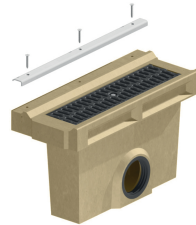

## Cassetta di raccolta con secchio e griglia composita

### Informazioni sulla gamma di prodotti

- calcestruzzo polimerico
- Sistema a incastro per il collegamento perfetto delle grondaie NW 125
- Preformature su entrambi i lati per raccordi di scarico DN 150 con guarnizione a labbro
- Un lato chiuso da un tappo estraibile

### Dati tecnici dell'articolo

Tipo	Retto
Altezza	363
Lunghezza	600 mm
Larghezza	260
kg	33,5
Cod. art.	2005396