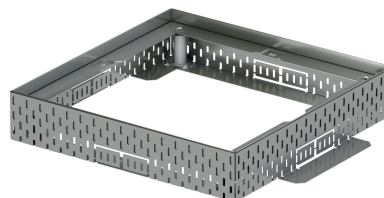

Attacco per scarichi a tetto

Informazioni sulla gamma di prodotti

■ Acciaio zincato

Dati tecnici dell'articolo

kg	1,1
Lunghezza	300 mm
Larghezza	300 mm
Altezza	50 mm
Pz./Pal.	50
Cod. art.	2009529