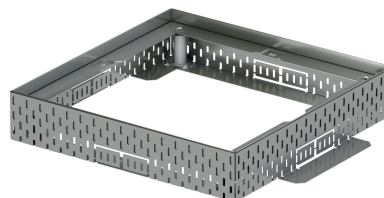

## Attacco per scarichi a tetto

Informazioni sulla gamma di prodotti

■ Acciaio zincato

Dati tecnici dell'articolo

kg	1,6
Lunghezza	300 mm
Larghezza	300 mm
Altezza	55 - 78 mm
Pz./Pal.	50
Cod. art.	2009530