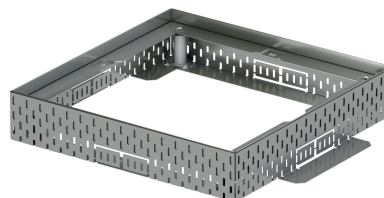

Attacco per scarichi a tetto

Informazioni sulla gamma di prodotti

■ Acciaio zincato

Dati tecnici dell'articolo

kg	1,5
Lunghezza	400 mm
Larghezza	400 mm
Altezza	50 mm
Pz./Pal.	50
Cod. art.	2009532