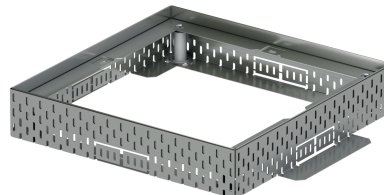

Attacco per scarichi a tetto

Informazioni sulla gamma di prodotti

■ Acciaio zincato

Dati tecnici dell'articolo

kg	2,5
Lunghezza	400 mm
Larghezza	400 mm
Altezza	55 - 78 mm
Pz./Pal.	50
Cod. art.	2009533