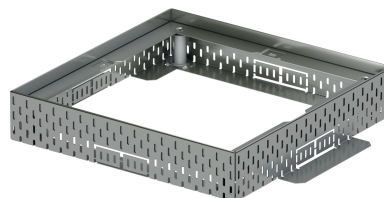

## Attacco per scarichi a tetto

Informazioni sulla gamma di prodotti

■ Acciaio zincato

Dati tecnici dell'articolo

kg	2,6
Lunghezza	400 mm
Larghezza	400 mm
Altezza	78 - 108 mm
Pz./Pal.	50
Cod. art.	2009534