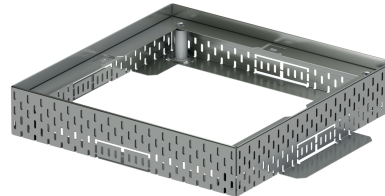

## Attacco per scarichi a tetto

Informazioni sulla gamma di prodotti

■ Acciaio zincato

Dati tecnici dell'articolo

kg	1,7
Lunghezza	500 mm
Larghezza	500 mm
Altezza	50 mm
Pz./Pal.	50
Cod. art.	2009535