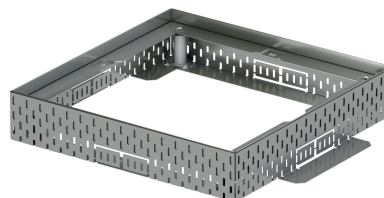

Attacco per scarichi a tetto

Informazioni sulla gamma di prodotti

■ Acciaio zincato

Dati tecnici dell'articolo

kg	4
Lunghezza	500 mm
Larghezza	500 mm
Altezza	55 - 78 mm
Pz./Pal.	50
Cod. art.	2009536