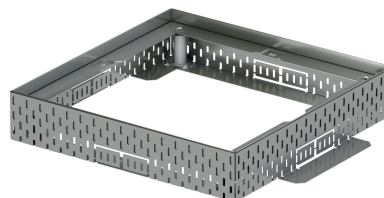

Attacco per scarichi a tetto

Informazioni sulla gamma di prodotti

■ Acciaio zincato

Dati tecnici dell'articolo

kg	3,4
Lunghezza	500 mm
Larghezza	500 mm
Altezza	78 - 108 mm
Pz./Pal.	50
Cod. art.	2009537