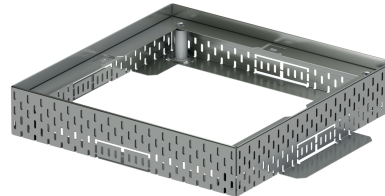

Attacco per scarichi a tetto

Informazioni sulla gamma di prodotti

■ Acciaio inox

Dati tecnici dell'articolo

kg	1,1
Lunghezza	300 mm
Larghezza	300 mm
Altezza	50 mm
Pz./Pal.	50
Cod. art.	2009538