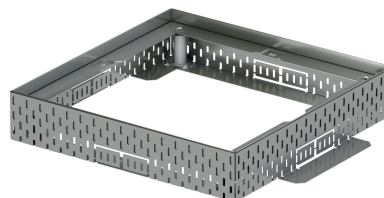

Attacco per scarichi a tetto

Informazioni sulla gamma di prodotti

■ Acciaio inox

Dati tecnici dell'articolo

kg	1,9
Lunghezza	300 mm
Larghezza	300 mm
Altezza	55 - 78 mm
Pz./Pal.	50
Cod. art.	2009539