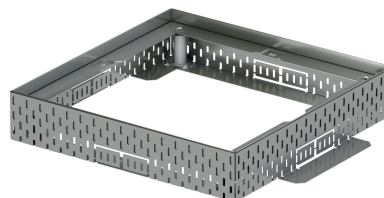

## Attacco per scarichi a tetto

Informazioni sulla gamma di prodotti

■ Acciaio inox

Dati tecnici dell'articolo

kg	2,1
Lunghezza	300 mm
Larghezza	300 mm
Altezza	78 - 108 mm
Pz./Pal.	50
Cod. art.	2009540