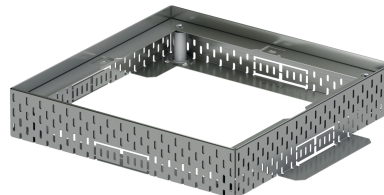

Attacco per scarichi a tetto

Informazioni sulla gamma di prodotti

■ Acciaio inox

Dati tecnici dell'articolo

kg	1,5
Lunghezza	400 mm
Larghezza	400 mm
Altezza	50 mm
Pz./Pal.	50
Cod. art.	2009541