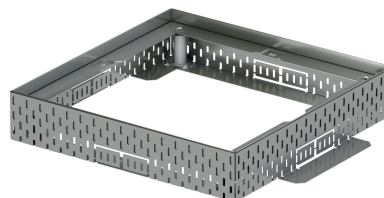

## Attacco per scarichi a tetto

Informazioni sulla gamma di prodotti

■ Acciaio inox

Dati tecnici dell'articolo

kg	2,5
Lunghezza	400 mm
Larghezza	400 mm
Altezza	55 - 78 mm
Pz./Pal.	50
Cod. art.	2009542