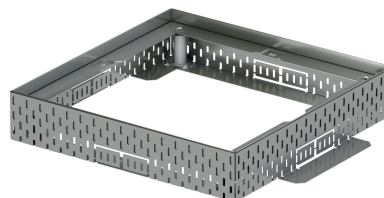

## Attacco per scarichi a tetto

Informazioni sulla gamma di prodotti

■ Acciaio inox

Dati tecnici dell'articolo

kg	3
Lunghezza	400 mm
Larghezza	400 mm
Altezza	78 - 108 mm
Pz./Pal.	50
Cod. art.	2009543