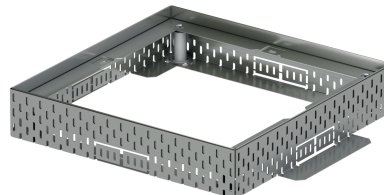

Attacco per scarichi a tetto

Informazioni sulla gamma di prodotti

■ Acciaio inox

Dati tecnici dell'articolo

kg	1,7
Lunghezza	500 mm
Larghezza	500 mm
Altezza	50 mm
Pz./Pal.	50
Cod. art.	2009544