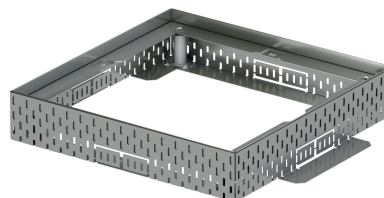

## Attacco per scarichi a tetto

Informazioni sulla gamma di prodotti

■ Acciaio inox

Dati tecnici dell'articolo

kg	4
Lunghezza	500 mm
Larghezza	500 mm
Altezza	55 - 78 mm
Pz./Pal.	50
Cod. art.	2009545