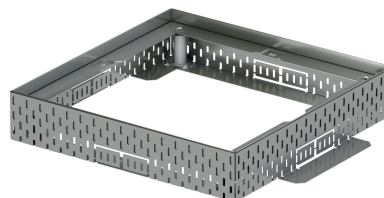

Attacco per scarichi a tetto

Informazioni sulla gamma di prodotti

■ Acciaio inox

Dati tecnici dell'articolo

kg	4
Lunghezza	500 mm
Larghezza	500 mm
Altezza	78 - 108 mm
Pz./Pal.	50
Cod. art.	2009546