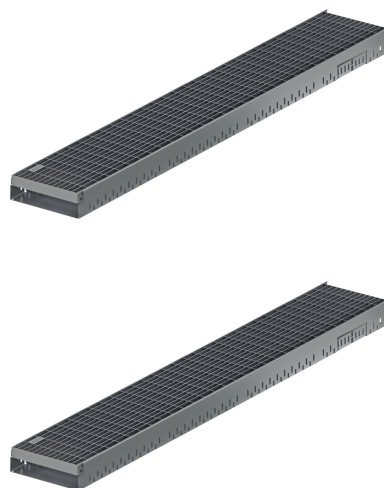

Altezza complessiva 50 mm

Informazioni sulla gamma di prodotti

- Acciaio zincato
- Tutte le versioni sono accessibili e accessibili in sedia a rotelle
- Realizzazione di costruzioni di porte senza barriere
- Installazione semplice
- Con griglia 30/10
- Raccordo integrato per paratia e grondaia
- Con collegamento al canale di drenaggio
- Buona protezione dalla corrosione

Dati tecnici dell'articolo

kg	4,7
Lunghezza	1000 mm
Larghezza	155 mm
Altezza	50 mm
Pz./Pal.	50
Cod. art.	2009750