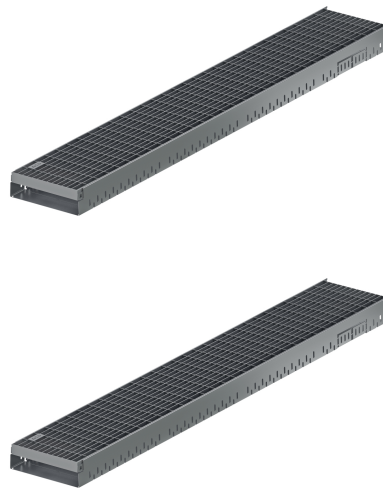

Altezza complessiva 50 mm

Informazioni sulla gamma di prodotti

- Acciaio zincato
- Tutte le versioni sono accessibili e accessibili in sedia a rotelle
- Realizzazione di costruzioni di porte senza barriere
- Installazione semplice
- Con griglia 30/10
- Raccordo integrato per paratia e grondaia
- Con collegamento al canale di drenaggio
- Buona protezione dalla corrosione

Dati tecnici dell'articolo

kg	3,5
Lunghezza	500 mm
Larghezza	200 mm
Altezza	50 mm
Pz./Pal.	50
Cod. art.	2009754