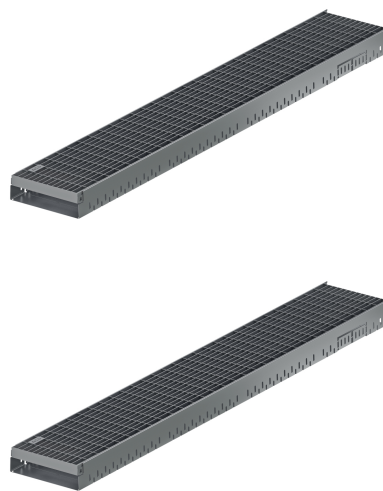

## Altezza complessiva 50 mm

### Informazioni sulla gamma di prodotti

- Acciaio zincato
- Tutte le versioni sono accessibili e accessibili in sedia a rotelle
- Realizzazione di costruzioni di porte senza barriere
- Installazione semplice
- Con griglia 30/10
- Raccordo integrato per paratia e grondaia
- Con collegamento al canale di drenaggio
- Buona protezione dalla corrosione

### Dati tecnici dell'articolo

kg	5,0
Lunghezza	1000 mm
Larghezza	130 mm
Altezza	50 mm
Pz./Pal.	100
Cod. art.	2010088