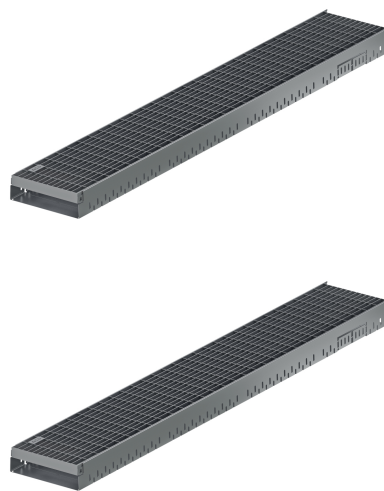

Altezza complessiva 75 mm

Informazioni sulla gamma di prodotti

- Acciaio zincato
- Tutte le versioni sono accessibili e accessibili in sedia a rotelle
- Realizzazione di costruzioni di porte senza barriere
- Installazione semplice
- Con griglia 30/10
- Raccordo integrato per paratia e grondaia
- Con collegamento al canale di drenaggio
- Buona protezione dalla corrosione

Dati tecnici dell'articolo

kg	2,1
Lunghezza	500 mm
Larghezza	100 mm
Altezza	75 mm
Pz./Pal.	50
Cod. art.	2010103