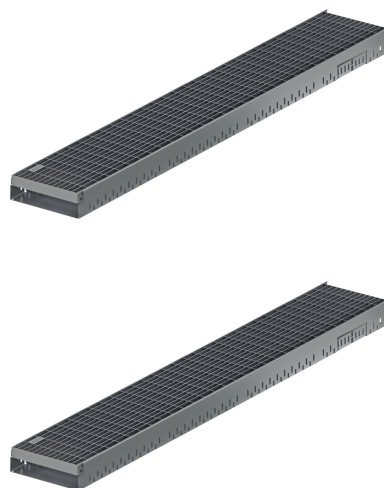

Altezza complessiva 75 mm

Informazioni sulla gamma di prodotti

- Acciaio zincato
- Tutte le versioni sono accessibili e accessibili in sedia a rotelle
- Realizzazione di costruzioni di porte senza barriere
- Installazione semplice
- Con griglia 30/10
- Raccordo integrato per paratia e grondaia
- Con collegamento al canale di drenaggio
- Buona protezione dalla corrosione

Dati tecnici dell'articolo

kg	4,1
Lunghezza	1000 mm
Larghezza	100 mm
Altezza	75 mm
Pz./Pal.	100
Cod. art.	2010104