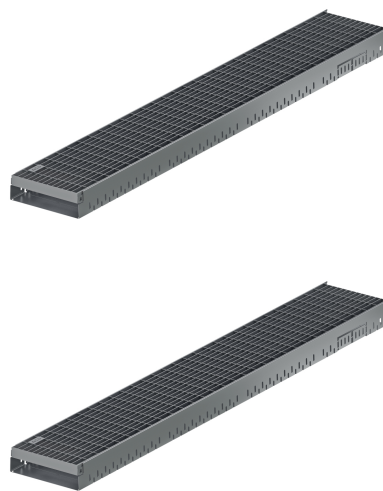

Altezza complessiva 75 mm

Informazioni sulla gamma di prodotti

- Acciaio zincato
- Tutte le versioni sono accessibili e accessibili in sedia a rotelle
- Realizzazione di costruzioni di porte senza barriere
- Installazione semplice
- Con griglia 30/10
- Raccordo integrato per paratia e grondaia
- Con collegamento al canale di drenaggio
- Buona protezione dalla corrosione

Dati tecnici dell'articolo

kg	2,7
Lunghezza	500 mm
Larghezza	130 mm
Altezza	75 mm
Pz./Pal.	50
Cod. art.	2010106