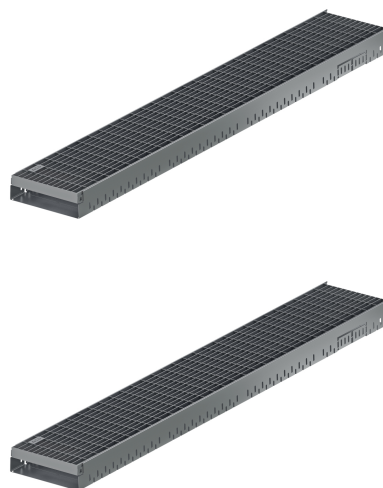

Altezza complessiva 75 mm

Informazioni sulla gamma di prodotti

- Acciaio zincato
- Tutte le versioni sono accessibili e accessibili in sedia a rotelle
- Realizzazione di costruzioni di porte senza barriere
- Installazione semplice
- Con griglia 30/10
- Raccordo integrato per paratia e grondaia
- Con collegamento al canale di drenaggio
- Buona protezione dalla corrosione

Dati tecnici dell'articolo

kg	5,4
Lunghezza	1000 mm
Larghezza	130 mm
Altezza	75 mm
Pz./Pal.	50
Cod. art.	2010107