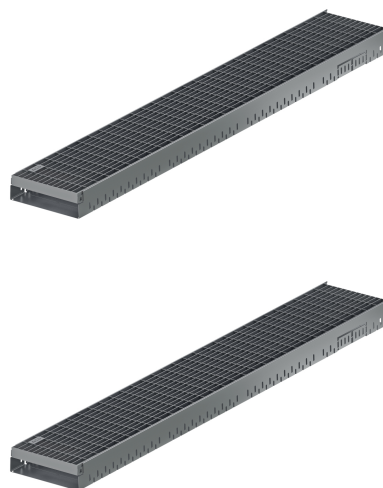

## Altezza complessiva 75 mm

### Informazioni sulla gamma di prodotti

- Acciaio zincato
- Tutte le versioni sono accessibili e accessibili in sedia a rotelle
- Realizzazione di costruzioni di porte senza barriere
- Installazione semplice
- Con griglia 30/10
- Raccordo integrato per paratia e grondaia
- Con collegamento al canale di drenaggio
- Buona protezione dalla corrosione

### Dati tecnici dell'articolo

kg	2,6
Lunghezza	500 mm
Larghezza	155 mm
Altezza	75 mm
Pz./Pal.	50
Cod. art.	2010109