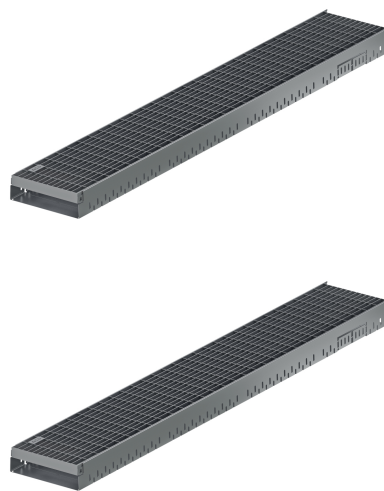

Altezza complessiva 75 mm

Informazioni sulla gamma di prodotti

- Acciaio zincato
- Tutte le versioni sono accessibili e accessibili in sedia a rotelle
- Realizzazione di costruzioni di porte senza barriere
- Installazione semplice
- Con griglia 30/10
- Raccordo integrato per paratia e grondaia
- Con collegamento al canale di drenaggio
- Buona protezione dalla corrosione

Dati tecnici dell'articolo

kg	5,0
Lunghezza	1000 mm
Larghezza	155 mm
Altezza	75 mm
Pz./Pal.	50
Cod. art.	2010110