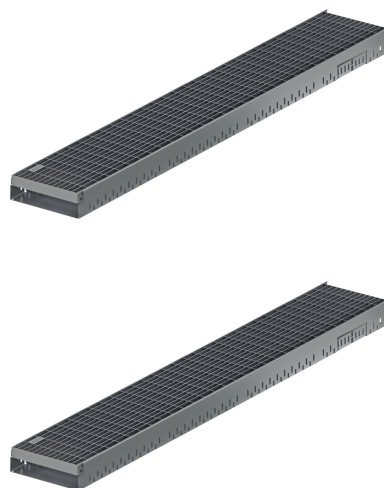

Altezza complessiva 75 mm

Informazioni sulla gamma di prodotti

- Acciaio zincato
- Tutte le versioni sono accessibili e accessibili in sedia a rotelle
- Realizzazione di costruzioni di porte senza barriere
- Installazione semplice
- Con griglia 30/10
- Raccordo integrato per paratia e grondaia
- Con collegamento al canale di drenaggio
- Buona protezione dalla corrosione

Dati tecnici dell'articolo

kg	7,1
Lunghezza	1000 mm
Larghezza	200 mm
Altezza	75 mm
Pz./Pal.	50
Cod. art.	2010113