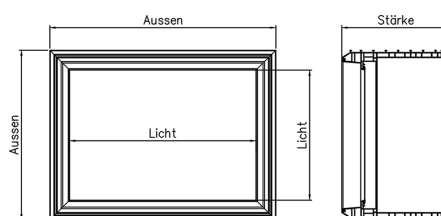

## Therm Cornice di rivelazione

### Informazioni sulla gamma di prodotti

- Con rinforzo in legno
- Con nastri perforati per il fissaggio alla cassaforma
- Per l'inserimento di inserti intercambiabili
- La dimensione esterna è 10 mm più piccola della dimensione di costruzione indicata
- Sistema di cambio standard
- Versione senza anta
- Profilato cavo multicamera
- Per l'inserimento di inserti intercambiabili
- Valore  $U_w$  a seconda dell'inserto utilizzato

### Dati tecnici dell'articolo

Diametro nominale	750 x 500
Misura intradosso esterna	740 x 490
Misura intradosso interna	559 x 309
Spessore del muro	200
Pz./Pal.	16
kg	10,7
Cod. art.	2011069