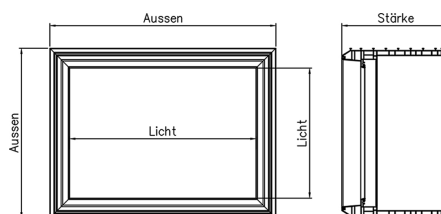

## Therm Cornice di rivelazione

### Informazioni sulla gamma di prodotti

- Con rinforzo in legno
- Con nastri perforati per il fissaggio alla cassaforma
- Per l'inserimento di inserti intercambiabili
- La dimensione esterna è 10 mm più piccola della dimensione di costruzione indicata
- Sistema di cambio standard
- Versione senza anta
- Profilato cavo multicamera
- Per l'inserimento di inserti intercambiabili
- Valore Uw a seconda dell'inserto utilizzato

### Dati tecnici dell'articolo

Diametro nominale	1000 x 1000
Misura intradosso esterna	990 x 990
Misura intradosso interna	809 x 809
Spessore del muro	200
Pz./Pal.	16
kg	15,5
Cod. art.	2011134