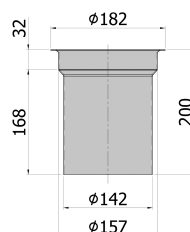

### Informazioni sulla gamma di prodotti

- Acciaio inox 1.4404
- Secondo SN EN 1253, SIA 271
- Anello di tenuta
- Con bordo

### Dati tecnici dell'articolo

kg	0,6
Flangia	Con bordo
Regolabile in altezza	42 - 76 mm
Cod. art.	2014820