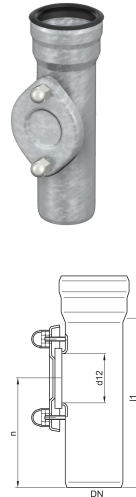

## Tubo di pulizia GM-X - apertura di pulizia rotonda

### Informazioni sulla gamma di prodotti

- Acciaio zincato
- Secondo la norma DIN EN 1123
- Classe del materiale da costruzione: A1
- Con rivestimento interno supplementare
- Non infiammabile
- Nessuna introduzione di un carico di fuoco aggiuntivo

### Dati tecnici dell'articolo

|           |         |
|-----------|---------|
| kg        | 0,3     |
| DN        | 40      |
| L1 (mm)   | 125     |
| Cod. art. | 2023040 |