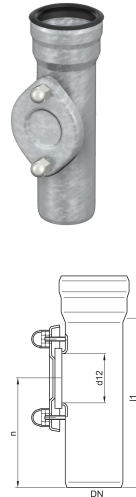

## Tubo di pulizia GM-X - apertura di pulizia rotonda

### Informazioni sulla gamma di prodotti

- Acciaio zincato
- Secondo la norma DIN EN 1123
- Classe del materiale da costruzione: A1
- Con rivestimento interno supplementare
- Non infiammabile
- Nessuna introduzione di un carico di fuoco aggiuntivo

### Dati tecnici dell'articolo

kg	0,5
DN	50
L1 (mm)	150
Cod. art.	2023041