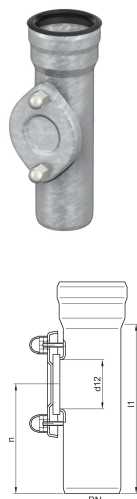

Tubo di pulizia GM-X - apertura di pulizia rotonda

Informazioni sulla gamma di prodotti

- Acciaio zincato
- Secondo la norma DIN EN 1123
- Classe del materiale da costruzione: A1
- Con rivestimento interno supplementare
- Non infiammabile
- Nessuna introduzione di un carico di fuoco aggiuntivo

Dati tecnici dell'articolo

kg	0,9
DN	70
L1 (mm)	200
Cod. art.	2023042