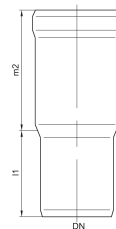

Manicotto di inserimento GM-X - manica lunga 2 A

Informazioni sulla gamma di prodotti

- Acciaio zincato
- Secondo la norma DIN EN 1123
- Classe del materiale da costruzione: A1
- Con rivestimento interno supplementare
- Non infiammabile
- Nessuna introduzione di un carico di fuoco aggiuntivo

Dati tecnici dell'articolo

kg	1,2
DN	100
L1 (mm)	90
Cod. art.	2023060