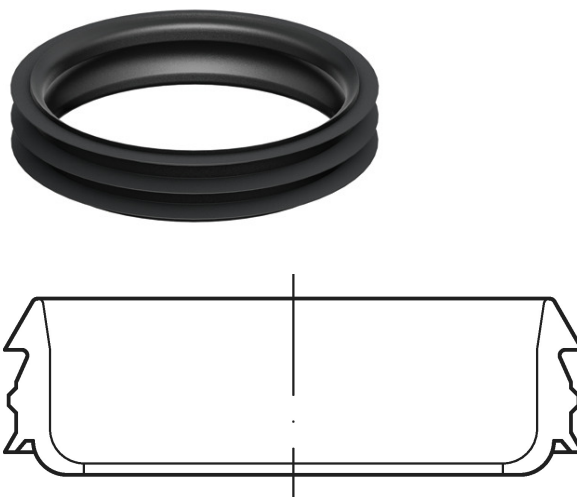

Guarnizione per il passaggio al tubo da 32 mm

Informazioni sulla gamma di prodotti

- Elementi di tenuta per il passaggio al tubo da 32 mm

Dati tecnici dell'articolo

Cod. art.

2023075