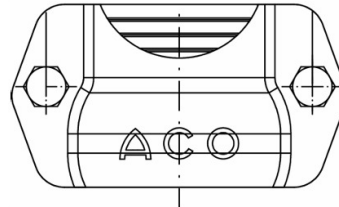

Morsetto di sicurezza con tacca

Informazioni sulla gamma di prodotti

- Con intaglio per collegamento a tubo/ramo

Dati tecnici dell'articolo

kg	0,2
DN	40
Cod. art.	2023156