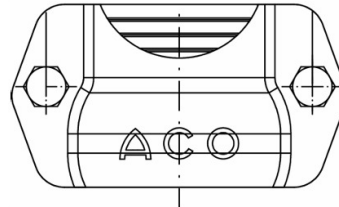

Morsetto di sicurezza con tacca

Informazioni sulla gamma di prodotti

- Con intaglio per collegamento a tubo/ramo

Dati tecnici dell'articolo

kg	0,3
DN	50
Cod. art.	2023157