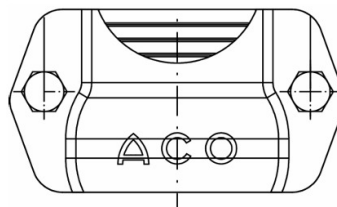

Morsetto di sicurezza con tacca

Informazioni sulla gamma di prodotti

- Con intaglio per collegamento a tubo/ramo

Dati tecnici dell'articolo

kg	0,5
DN	80
Cod. art.	2023159