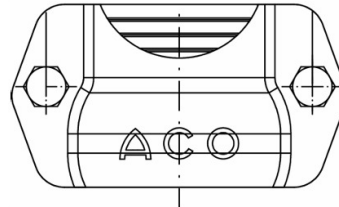

Morsetto di sicurezza con tacca

Informazioni sulla gamma di prodotti

- Con intaglio per collegamento a tubo/ramo

Dati tecnici dell'articolo

kg	0,9
DN	100
Cod. art.	2023160