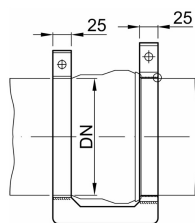

Staffa di sicurezza

Informazioni sulla gamma di prodotti

Dati tecnici dell'articolo

kg	1,8
DN	150
Cod. art.	2023162