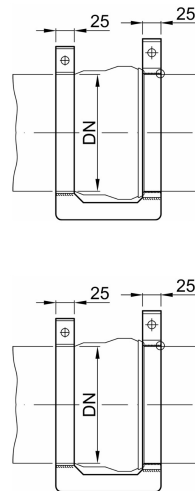

Staffa di sicurezza

Informazioni sulla gamma di prodotti

Dati tecnici dell'articolo

kg	2,5
DN	200
Cod. art.	2023163