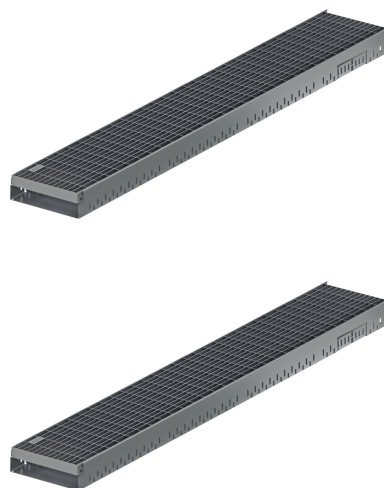

Altezza complessiva 50 mm

Informazioni sulla gamma di prodotti

- Acciaio zincato
- Tutte le versioni sono accessibili e accessibili in sedia a rotelle
- Realizzazione di costruzioni di porte senza barriere
- Installazione semplice
- Con griglia 30/10
- Raccordo integrato per paratia e grondaia
- Con collegamento al canale di drenaggio
- Buona protezione dalla corrosione

Dati tecnici dell'articolo

kg	8,0
Lunghezza	1000 mm
Larghezza	250 mm
Altezza	50 mm
Pz./Pal.	50
Cod. art.	2036812