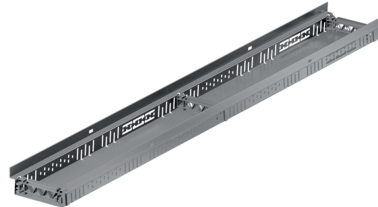

Acciaio zincato

Informazioni sulla gamma di prodotti

- Acciaio zincato
- Tutte le versioni sono accessibili e accessibili in sedia a rotelle
- Realizzazione di costruzioni di porte senza barriere
- Utilizzare secondo le "Linee guida per tetti piani".
- Installazione rapida grazie al collegamento a scatto
- Elemento da 0,5 m con attacco DN 50 / 100 mediante connettore push-in
- Tutti gli elementi con collegamento al canale di derivazione

Dati tecnici dell'articolo

kg	0,8
Lunghezza	500 mm
Larghezza	100 mm
Altezza	50 mm
Pz./Pal.	50
Cod. art.	2079426