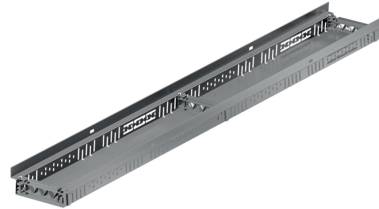

Acciaio zincato

Informazioni sulla gamma di prodotti

- Acciaio zincato
- Tutte le versioni sono accessibili e accessibili in sedia a rotelle
- Realizzazione di costruzioni di porte senza barriere
- Utilizzare secondo le "Linee guida per tetti piani".
- Installazione rapida grazie al collegamento a scatto
- Elemento da 0,5 m con attacco DN 50 / 100 mediante connettore push-in
- Tutti gli elementi con collegamento al canale di derivazione

Dati tecnici dell'articolo

kg	4,6
Lunghezza	2000 mm
Larghezza	130 mm
Altezza	50 mm
Pz./Pal.	100
Cod. art.	2079428