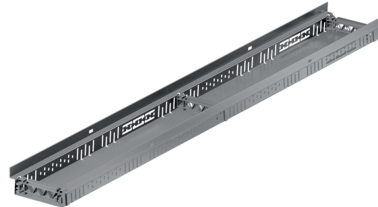

Acciaio zincato

Informazioni sulla gamma di prodotti

- Acciaio zincato
- Tutte le versioni sono accessibili e accessibili in sedia a rotelle
- Realizzazione di costruzioni di porte senza barriere
- Utilizzare secondo le "Linee guida per tetti piani".
- Installazione rapida grazie al collegamento a scatto
- Elemento da 0,5 m con attacco DN 50 / 100 mediante connettore push-in
- Tutti gli elementi con collegamento al canale di derivazione

Dati tecnici dell'articolo

kg	1,9
Lunghezza	1000 mm
Larghezza	130 mm
Altezza	50 mm
Pz./Pal.	100
Cod. art.	2079429