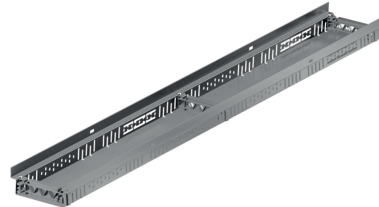

Acciaio zincato

Informazioni sulla gamma di prodotti

- Acciaio zincato
- Tutte le versioni sono accessibili e accessibili in sedia a rotelle
- Realizzazione di costruzioni di porte senza barriere
- Utilizzare secondo le "Linee guida per tetti piani".
- Installazione rapida grazie al collegamento a scatto
- Elemento da 0,5 m con attacco DN 50 / 100 mediante connettore push-in
- Tutti gli elementi con collegamento al canale di derivazione

Dati tecnici dell'articolo

kg	1,0
Lunghezza	500 mm
Larghezza	155 mm
Altezza	50 mm
Pz./Pal.	50
Cod. art.	2079434