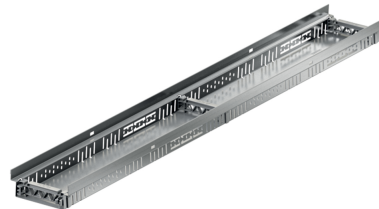

Acciaio inox

Informazioni sulla gamma di prodotti

- Acciaio inox
- Tutte le versioni sono accessibili e accessibili in sedia a rotelle
- Realizzazione di costruzioni di porte senza barriere
- Utilizzare secondo le "Linee guida per tetti piani".
- Installazione rapida grazie al collegamento a scatto
- Elemento da 0,5 m con attacco DN 50 / 100 mediante connettore push-in
- Tutti gli elementi con collegamento al canale di derivazione

Dati tecnici dell'articolo

kg	0,8
Lunghezza	500 mm
Larghezza	100 mm
Altezza	50 mm
Pz./Pal.	50
Cod. art.	2079438