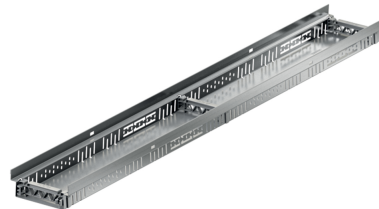

Acciaio inox

Informazioni sulla gamma di prodotti

- Acciaio inox
- Tutte le versioni sono accessibili e accessibili in sedia a rotelle
- Realizzazione di costruzioni di porte senza barriere
- Utilizzare secondo le "Linee guida per tetti piani".
- Installazione rapida grazie al collegamento a scatto
- Elemento da 0,5 m con attacco DN 50 / 100 mediante connettore push-in
- Tutti gli elementi con collegamento al canale di derivazione

Dati tecnici dell'articolo

kg	4,6
Lunghezza	2000 mm
Larghezza	130 mm
Altezza	50 mm
Pz./Pal.	100
Cod. art.	2079440