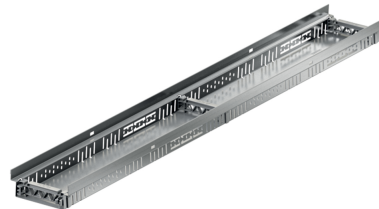

Acciaio inox

Informazioni sulla gamma di prodotti

- Acciaio inox
- Tutte le versioni sono accessibili e accessibili in sedia a rotelle
- Realizzazione di costruzioni di porte senza barriere
- Utilizzare secondo le "Linee guida per tetti piani".
- Installazione rapida grazie al collegamento a scatto
- Elemento da 0,5 m con attacco DN 50 / 100 mediante connettore push-in
- Tutti gli elementi con collegamento al canale di derivazione

Dati tecnici dell'articolo

kg	1,9
Lunghezza	1000 mm
Larghezza	130 mm
Altezza	50 mm
Pz./Pal.	100
Cod. art.	2079441